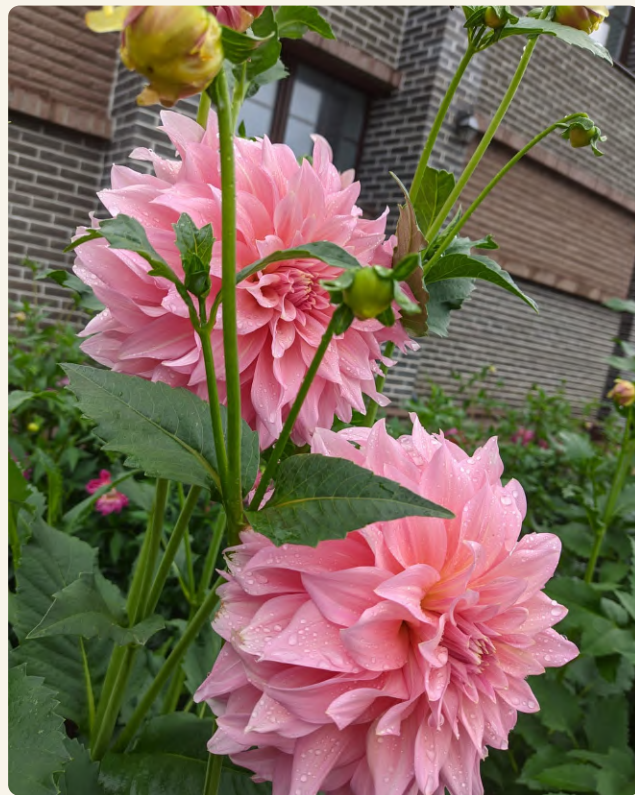

Клубни выкопаны осенью, очищены, обработаны и разделены вручную. К весеннему сезону высадки они поступают в продажу с уже заметными точками роста.

2022

ОСНОВАНО ХОЗЯЙСТВО

9 сортов

В КОЛЛЕКЦИИ ГЕОРГИНОВ

«Otto's Thrill цветёт у нас с июля по октябрь — соцветия достигают 25 см».