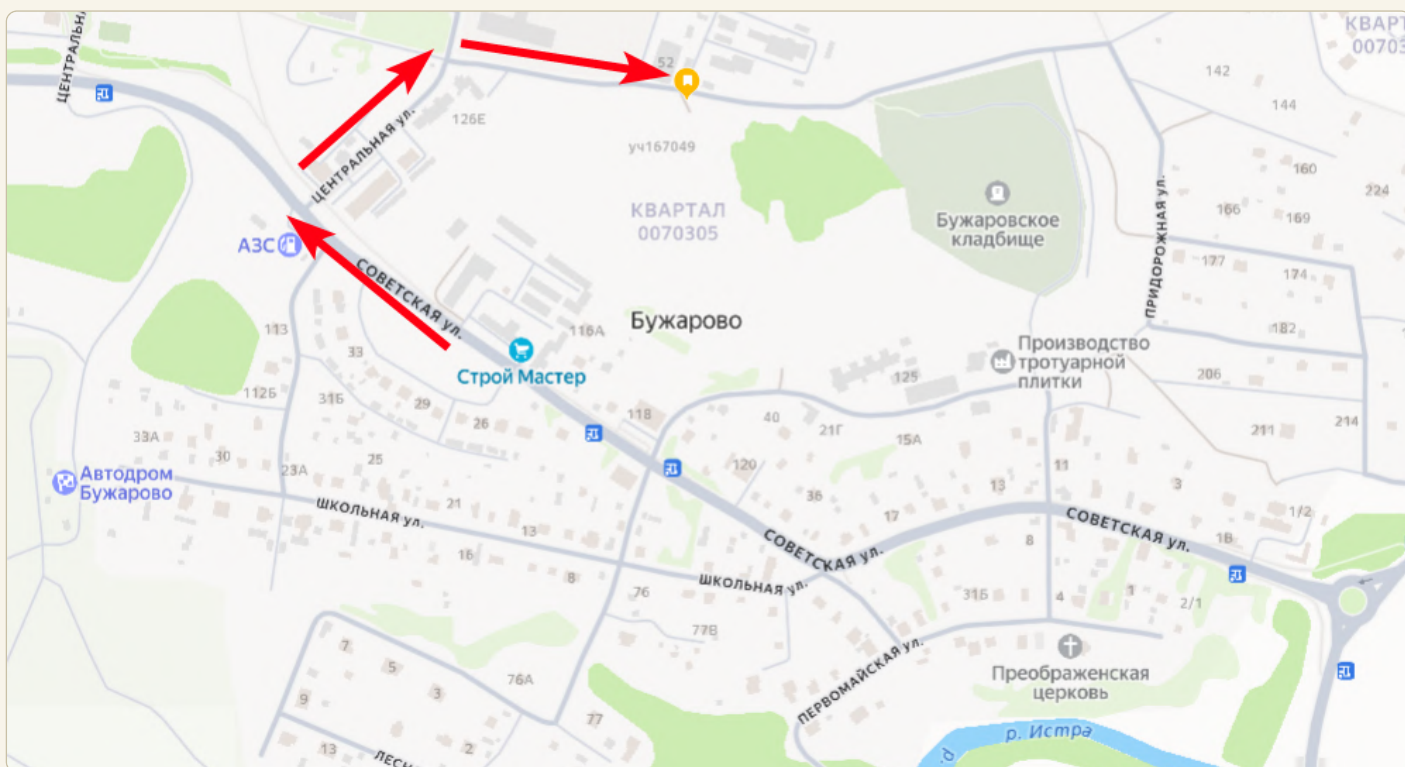

V CARD

Елена
Представитель КФХ
«АгроТех Плюс»

НАВЕДИТЕ КАМЕРУ

РАСПОЛОЖЕНИЕ ХОЗЯЙСТВА

Схема проезда – д. Бужарово, из Центральной ул. / Советской ул. от АЗС к участку 167049 · квартал 0070305

О ХОЗЯЙСТВЕ

Фермерское хозяйство в деревне Бужарово