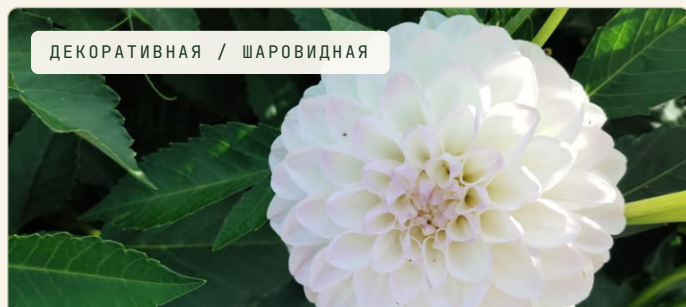

350 Р / клубень

розовый, перламутр

ДЕКОРАТИВНАЯ / ШАРОВИДНАЯ

Эвелин

Dahlia 'Eveline'

Среднерослое растение с пышными молочно-белыми цветками, переходящими в нежно-сиреневый оттенок к центру. Отлично стоит в срезке.