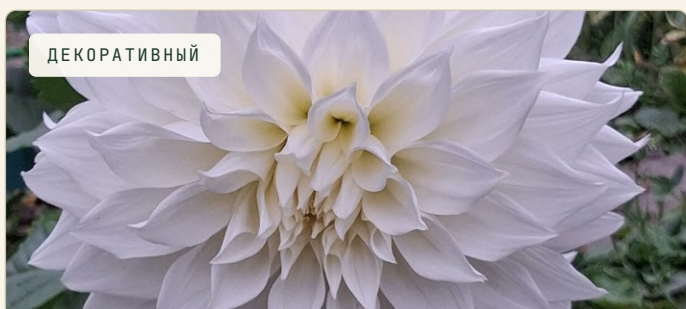

ДЕКОРАТИВНЫЙ

Буллс Прайд

Dahlia 'Bull's Pride'

Высокорослый нидерландский сорт с крупными белоснежными махровыми соцветиями. Цветёт пышно и продолжительно, не требует сложного ухода.

ВЫСОТА	ЦВЕТОК	ЦВЕТЕНИЕ
до 100 см	20–25 см	VII–X

350 Р / клубень

белоснежный